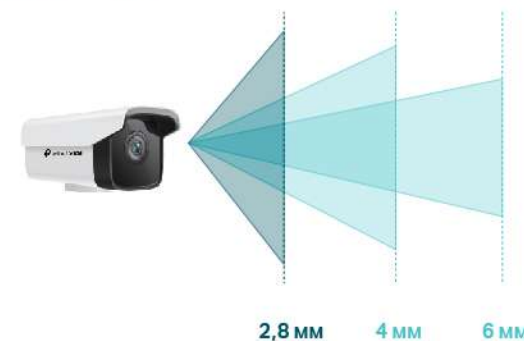

Угол обзора: