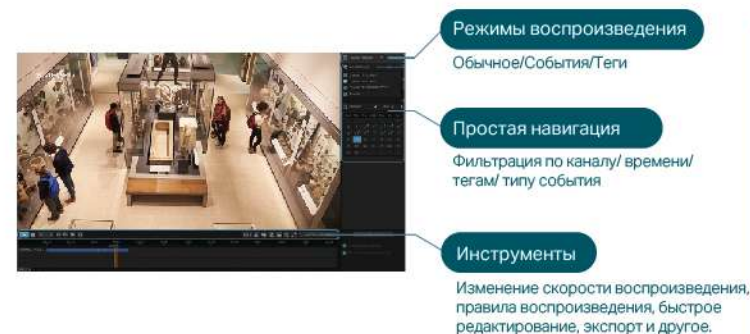

Быстрый поиск и воспроизведение

Без труда находите нужные видео по дате, типу события и тегам. Воспроизводите видео на разной скорости для быстрой навигации по отснятым материалам.