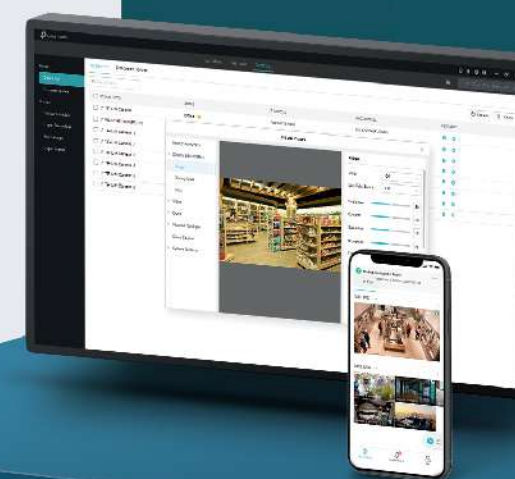

Реальные устройства могут отличаться от изображённых.

www.meratech.by

info@meratech.by

Всегда под защитой

VIGI — решение для видеонаблюдения

Для ритейла, гостиниц, офисов, жилых помещений и не только

TP-Link