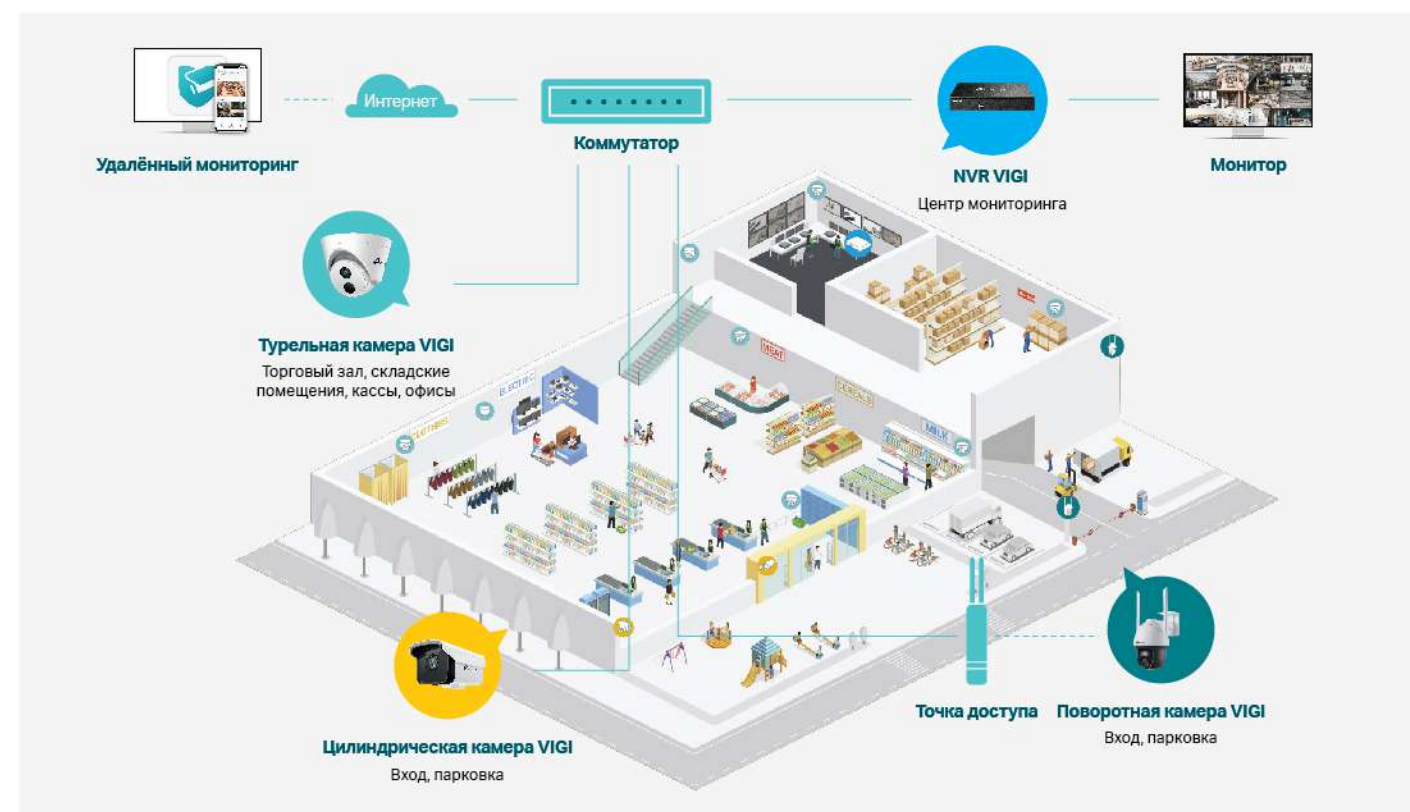

Безопасность благодаря VIGI

Разработанная компанией TP-Link система профессионального видеонаблюдения VIGI создана для поддержания круглосуточной защиты. Инновационные функции, гарантии качества и простая установка позволят обеспечить стопроцентную безопасность для вашего бизнеса.

Устройства и ПО

IP-камеры

Обладают множеством простых в использовании функций, а также функциями интеллектуального обнаружения.

Сетевые видеорегистраторы

Стоит в центре любой системы видеонаблюдения. Обладает большим объёмом памяти, возможностью синхронного просмотра и другими передовыми функциями.

Интерфейс NVR / Менеджер безопасности VIGI / Приложение VIGI

Бесшовное управление сетевыми видеорегистраторами и камерами.

Пример использования

Примечание: более подробная информация доступна на www.tp-link.com/ru/business-networking/solution/